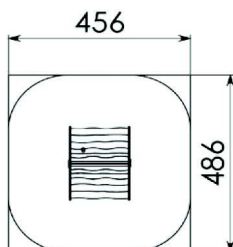

Immagine esemplificativa:

G BOB DA ERBA MINI

quantità: 6 elementi
dimensioni indicative: L. 113 cm – L. 63 cm – H. 27 cm

H BOB DA ERBA MAXI

quantità: 4 elementi
dimensioni indicative: L. 135 cm – L. 66 cm – H. 27 cm

Immagine esemplificativa lettere G e H:

I ALTALENA IN LEGNO

quantità:	2 elementi
dimensioni indicative:	L. 400 cm – L. 300 cm – H. 271 cm
spazio minimo:	400 cm x 785 cm
HIC:	139 cm
Area di protezione caduta netta	24 mq

Schema:

J CASETTA IN LEGNO

quantità:	1 elemento
dimensioni indicative:	L. 200 cm – L. 160 cm – H. 223 cm
spazio minimo:	456 cm x 486 cm
HIC:	60 cm
Area di protezione caduta netta	23 mq

Schema:

K CASTELLO IN LEGNO CON SCIVOLO

quantità:	1 elemento
dimensioni indicative:	L. 360 cm – L. 264 cm – H. 300 cm
spazio minimo:	668 cm x 539 cm
HIC:	95 cm
Area di protezione caduta netta	24 mq

Schema:

L SCIVOLO DA COLLINA IN VETRORESINA RETTILINEO