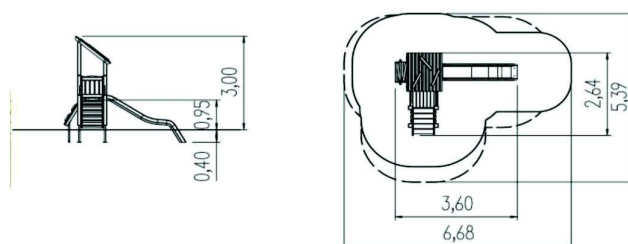

Immagine esemplificativa:

G BOB DA ERBA MINI

quantità: 6 elementi
dimensioni indicative: L. 113 cm – L. 63 cm – H. 27 cm

H BOB DA ERBA MAXI

quantità: 4 elementi
dimensioni indicative: L. 135 cm – L. 66 cm – H. 27 cm

Immagine esemplificativa lettere G e H:

I ALTALENA IN LEGNO

quantità:	2 elementi
dimensioni indicative:	L. 400 cm – L. 300 cm – H. 271 cm
spazio minimo:	400 cm x 785 cm
HIC:	139 cm
Area di protezione caduta netta	24 mq

Schema:

J CASETTA IN LEGNO

quantità:	1 elemento
dimensioni indicative:	L. 200 cm – L. 160 cm – H. 223 cm
spazio minimo:	456 cm x 486 cm
HIC:	60 cm
Area di protezione caduta netta	23 mq

Schema:

K CASTELLO IN LEGNO CON SCIVOLO

quantità:	1 elemento
dimensioni indicative:	L. 360 cm – L. 264 cm – H. 300 cm
spazio minimo:	668 cm x 539 cm
HIC:	95 cm
Area di protezione caduta netta	24 mq

Schema:

L SCIVOLO DA COLLINA IN VETRORESINA RETTILINEO