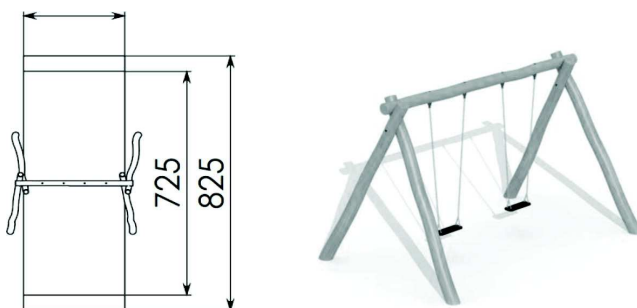

I ALTALENA IN LEGNO

quantità:	2 elementi
dimensioni indicative:	L. 400 cm – L. 300 cm – H. 271 cm
spazio minimo:	400 cm x 785 cm
HIC:	139 cm
Area di protezione caduta netta	24 mq

Schema:

J CASETTA IN LEGNO

quantità:	1 elemento
dimensioni indicative:	L. 200 cm – L. 160 cm – H. 223 cm
spazio minimo:	456 cm x 486 cm
HIC:	60 cm
Area di protezione caduta netta	23 mq

Schema: